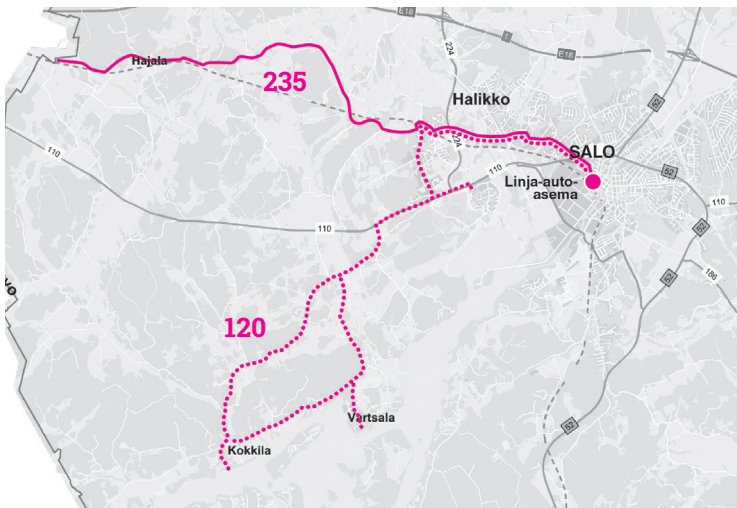

235 Hajala – Salo – Hajala

120 Kokkila – Vartsala – Iilike – Salo

Paikku aikataulu 11.8.2021 – 3.6.2022