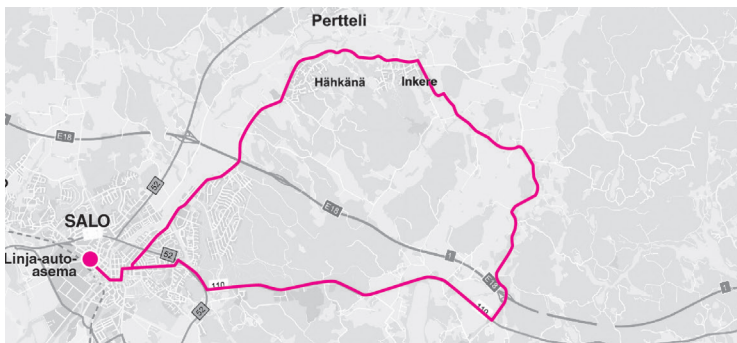

402 Salo – Inkere – Hähkänä – Salo