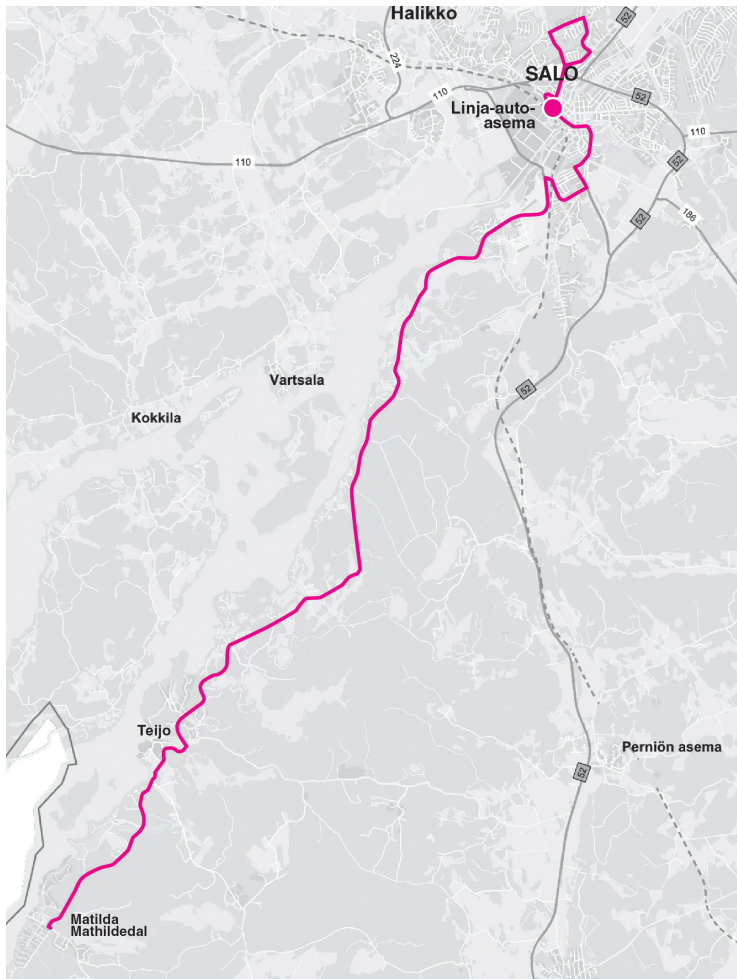

\*) Vuoro saapuu linja-autoasemalle noin 5 minuuttia ennen lähtöaikaa.

\*\*) Poikkeava vuoron päätepysäkki: Keskuspalasema L.

Tullintie P-paikka (Tullintie I) - Teijontie - Merikulmantie - Kirjolankatu - Hakastaronkatu - Sairaalanatie - Perniöntie - Raatihuoneenkatu - Mariankatu - (LA) - Annankatu - Mariankatu - Turuntie - Sepänkatu - Uhrilähteenkatu - Metsäkedonkatu - Vanutehtaankatu (Kuuselankatu E)

Ollikkala	Salo Laituri 8	Sairaala	Viitannummi	Teijo	Mathildedal
7:00	7:10				
8:00	8:10	8:16	8:22	8:39	8:50
9:00	9:10	9:16	9:22	9:39	9:50
10:00	10:10	10:16	10:22	10:39	10:50
11:00	11:10	11:16	11:22	11:39	11:50
12:00	12:10	12:16	12:24	12:44	12:55
13:00	13:10	13:16	13:24	13:44	13:55
14:00	14:10	14:16	14:24	14:44	14:55
15:00	15:10	15:16	15:24	15:44	15:55
16:00	16:10	16:16	16:24	16:44	16:55
17:00	17:10	17:16	17:24	17:44	17:55
18:00	18:10	18:16	18:24		

Vanutehtaankatu (Kuuselankatu E) - Hämeenojankatu - Uhrilähteenkatu - Sepänkatu - Turuntie - Mariankatu - (LA) - Annankatu - Mariankatu - Raatihuoneenkatu - Perniöntie - Sairaalanatie - Hakastaronkatu - Kirjolankatu - Merikulmantie - Teijontie - Tullintie (Mathildedal E)

### 3 Mathildedal – Salo – Ollikkala

Paikku aikataulu 11.8.2021 – 3.6.2022