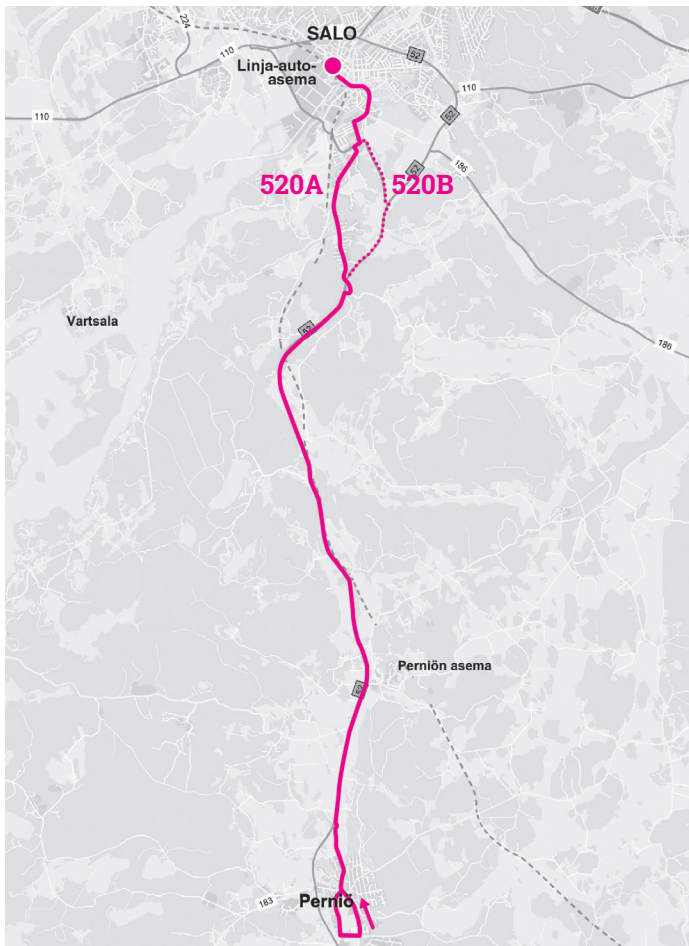

520 Perniö – Salo

Paikku aikataulu 9.8.2021 – 3.6.2022