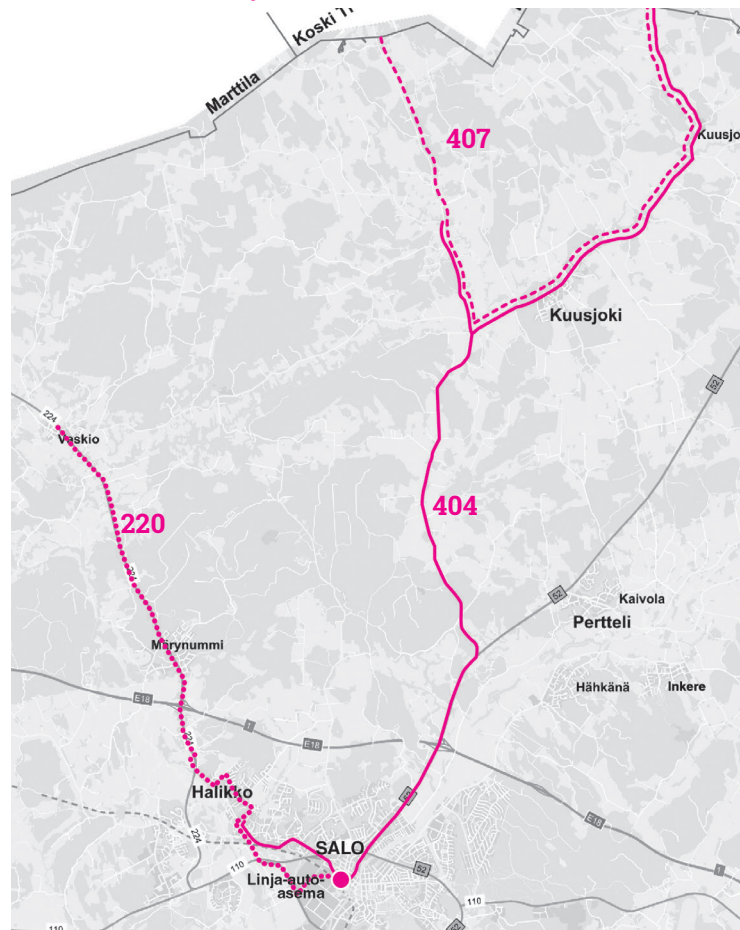

402 (LA) - Vilhonkatu – Annankatu – Mariankatu – Raatihuoneenkatu – Kirkkokatu – Helsingintie – Salonkatu – Inkereentie – Romsilantie – Valtatie – Helsingintie – Kirkkokatu – Raatihuoneenkatu – Mariankatu – (LA)

402K kiertää Inkereen koulun kautta: Inkereentie – Tortosmäentie – Inkereentie

407 Raatala – Kuusjoen koulu koulup.

	Raatala	Kuusjoen koulu
A	7:45	8:05
A	8:45	9:05

Reitti 407A Kunnanraja (Raatalantie 748) – Ylikulmantie – Kuusjoen koulu

Reitti 407B Kuusjoen koulu – Ylikulmantie – Kunnanraja (Koskentie 430) – Kuusjoen koulu – Ylikulmantie – Kunnanraja (Raatalantie 748)

	Kuusjoen koulu	Koskentie	Kuusjoen koulu	Raatala
B	12:40	12:50	13:00	13:20
A			13:50	14:10
A			14:50	15:10

Paikku aikataulu 11.8.2021 – 3.6.2022

220 Vaskio – Salo 404 Kuusjoki – Salo – Halikko 407 Raatala – Kuusjoen koulu

Paikku aikataulu 11.8.2021 – 3.6.2022