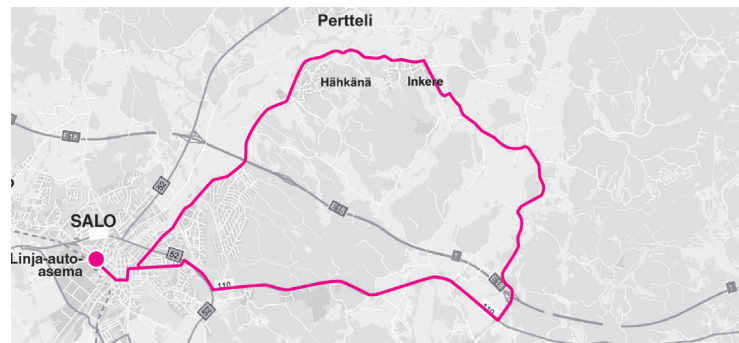

Salo Laituri 2	Muurla th	Inkere	Hähkänä	Salonkatu	Salo
402	6:45	7:00	7:15	7:25	7:35	7:40
402	7:45	8:00	8:15	8:25	8:35	8:40
402	8:45	9:00	9:15	9:25	9:35	9:40

402 (LA) - Vilhonkatu - Annankatu - Mariankatu - Raatihuoneenkatu - Kirkkokatu - Helsingintie - Valtatie - Romsilantie - Inkereentie - Salonkatu - Helsingintie - Kirkkokatu - Raatihuoneenkatu - Mariankatu - (LA)

	Salo Laituri 2	Salonkatu	Hähkänä	Inkere	Muurla th	Salo
402K	12:20	12:25	12:35	12:45	13:00	13:15
402K	13:20	13:25	13:35	13:45	14:00	14:15
402K	14:20	14:25	14:35	14:45	15:00	15:15
402	15:20	15:25	15:35	15:40	15:55	16:10
402	16:20	16:25	16:35	16:40	16:55	17:10
402	17:20	17:25	17:35	17:40	17:55	18:10

402 (LA) - Vilhonkatu - Annankatu - Mariankatu - Raatihuoneenkatu - Kirkkokatu - Helsingintie - Salonkatu - Inkereentie - Romsilantie - Valtatie - Helsingintie - Kirkkokatu - Raatihuoneenkatu - Mariankatu - (LA)

402K kiertää Inkereen koulun kautta: Inkereentie - Tortosmäentie - Inkereentie

407 Raatala – Kuusjoen koulu koulup.

	Raatala	Kuusjoen koulu
A	7:45	8:05
A	8:45	9:05

Reitti 407A Kunnanraja (Raatalantie 748) - Ylikulmantie - Kuusjoen koulu

Reitti 407B Kuusjoen koulu - Ylikulmantie - Kunnanraja (Koskentie 430) - Kuusjoen koulu - Ylikulmantie - Kunnanraja (Raatalantie 748)

	Kuusjoen koulu	Koskentie	Kuusjoen koulu	Raatala
B	12:40	12:50	13:00	13:20
A			13:50	14:10
A			14:50	15:10

Paikku aikataulu 11.8.2021 - 3.6.2022

402 Salo – Inkere – Hähkänä – Salo