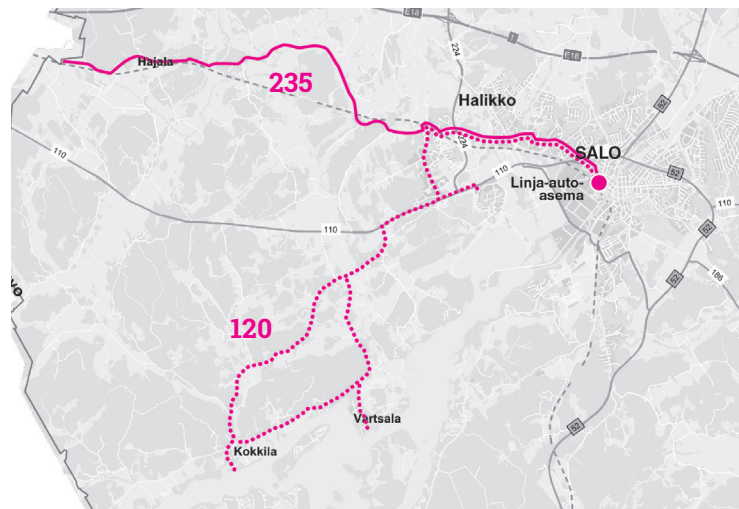

402K kiertää Inkereen koulun kautta: Inkereentie - Tortosmäentie - Inkereentie

407 Raatala – Kuusjoen koulu koulup.

	Raatala	Kuusjoen koulu
A	7:45	8:05
A	8:45	9:05

Reitti 407A Kunnanraja (Raatalantie 748) - Ylikulmantie - Kuusjoen koulu

Reitti 407B Kuusjoen koulu - Ylikulmantie - Kunnanraja (Koskentie 430) - Kuusjoen koulu - Ylikulmantie - Kunnanraja (Raatalantie 748)

	Kuusjoen koulu	Koskentie	Kuusjoen koulu	Raatala
B	12:40	12:50	13:00	13:20
A			13:50	14:10
A			14:50	15:10

Paikku aikataulu 11.8.2021 - 3.6.2022

402 Salo – Inkere – Hähkänä – Salo

235 Hajala – Salo – Hajala 120 Kokkila – Vartsala – Ililke – Salo

Paikku aikataulu 11.8.2021 - 3.6.2022