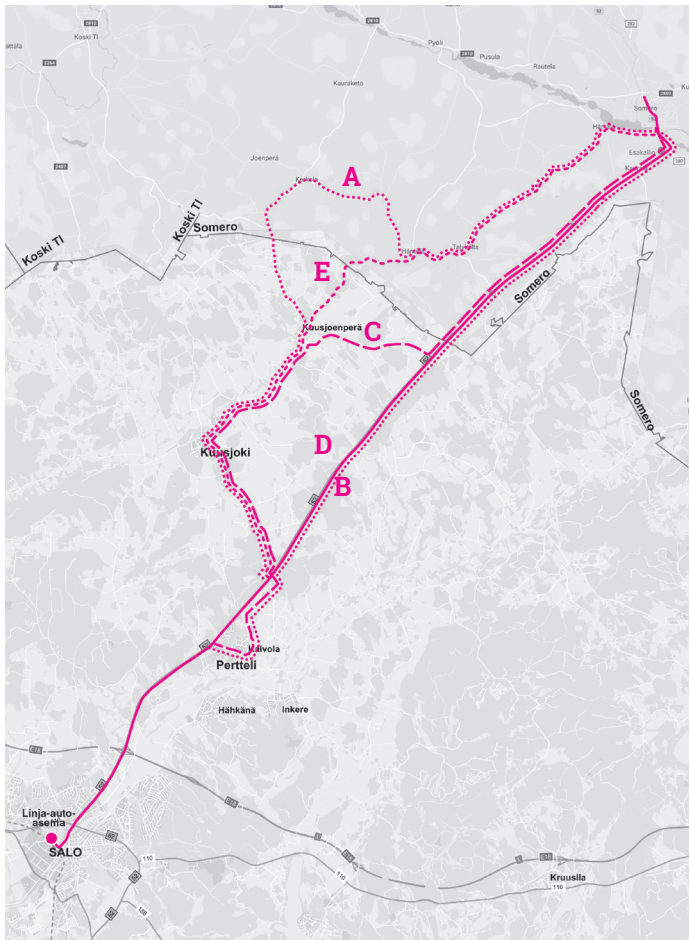

Reitti A Somero, Joensuuntie 19 (LA) – Helsingintie – Härkäläntie – Talvisillantie – Häntäläntie – Kerkolantie – Koskentie – Ylikulmantie – Kuusjoentie – Somerontie – Hämeentie – Salo (LA)

Reitti B Somero, Joensuuntie 19 (LA) – Helsingintie – Salontie – Somerontie – Liipolantie – Kaivolantie – Somerontie – Hämeentie – Salo (LA)

Reitti D Somero, Joensuuntie 19 (MH) – Helsingintie – Salontie – Somerontie – Hämeentie – Salo (LA)

Reitti E Somero, Joensuuntie 19 (LA) – Helsingintie – Härkäläntie – Talvisillantie – Häntäläntie – Koskentie – Ylikulmantie – Kuusjoentie – Somerontie – Hämeentie – Salo (LA)

Reitti A Salo (LA) – Hämeentie – Somerontie – Kuusjoentie – Ylikulmantie – Koskentie – Kerkolantie – Häntäläntie – Talvisillantie – Härkäläntie – Joensuuntie – Somero (LA)

Reitti B Salo (LA) – Hämeentie – Somerontie – Kaivolantie – Liipolantie – Somerontie – Salontie – Somero (LA)

Salo – Kuusjoki – (Somero)

Paikku aikataulu 9.8.2021 – 3.6.2022