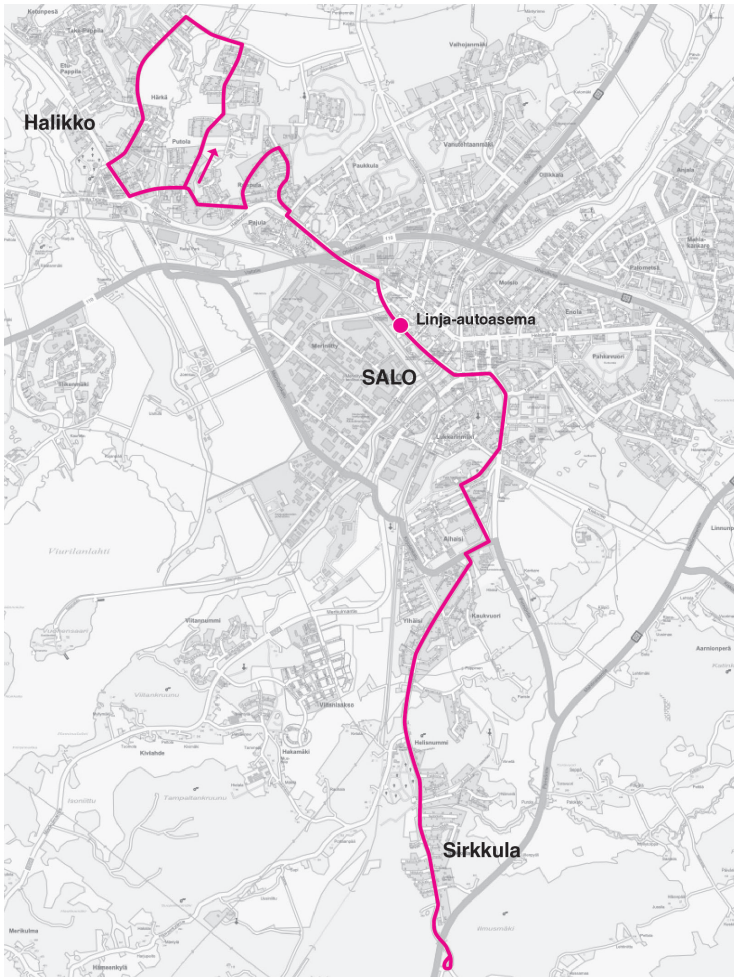

Linjaa liikennöidään matalalattia-autolla.

Sirkkula	Sairaala	Salo Laituri 4	Rappula	Halikko
7:00	7:08	7:15	7:20	7:30
7:30	7:38	7:45	7:50	8:00
8:00	8:08	8:15	8:20	8:30
8:30	8:38	8:45	8:50	9:00
9:00	9:08	9:15	9:20	9:30
9:30	9:38	9:45	9:50	10:00
10:00	10:08	10:15	10:20	10:30
10:30	10:38	10:45	10:50	11:00
11:00	11:08	11:15	11:20	11:30
11:30	11:38	11:45	11:50	12:00
12:00	12:08	12:15	12:20	12:30
12:30	12:38	12:45	12:50	13:00
13:00	13:08	13:15	13:20	13:30
13:30	13:38	13:45	13:50	14:00
14:00	14:08	14:15	14:20	14:30
14:30	14:38	14:45	14:50	15:00
15:00	15:08	15:15	15:20	15:30
15:30	15:38	15:45	15:50	16:00
16:00	16:08	16:15	16:20	16:30
16:30	16:38	16:45	16:50	17:00
17:00	17:08	17:15	17:20	17:30
17:30	17:38	17:45	17:50	18:00
18:00	18:08	18:15	18:20	18:30
18:30	18:38	18:45	18:50	19:00
19:00	19:08	19:15	19:20	19:30

Ylhäistentie, Sirkkula – Kirjolankatu – Hakastaronkatu – Sairaalanatie – Perniöntie – Raatihuoneenkatu – Mariankatu – (LA) – Katrineholminkatu – Turuntie – Mariankatu – Halikontie – Ristinkedonkatu – Ruuhikoskenkatu – Rikalankatu – Postintie – Elmerannantie – Kuruntie (Armfeltin koulu L)

*) Poikkeava vuoron aloituspaikka: Postintie

Kuruntie (Armfeltinkoulu L) – Lautamiehentie – Rikalankatu – Ruuhikoskenkatu – Ristinkedonkatu – Halikontie – Mariankatu – (LA) – Annankatu – Mariankatu – Raatihuoneenkatu – Perniöntie – Sairaalanatie – Hakastaronkatu – Kirjolankatu – Ylhäistentie, Sirkkula

1 Sirkkula – Halikko

Paikku aikataulu 11.8.2021 – 3.6.2022