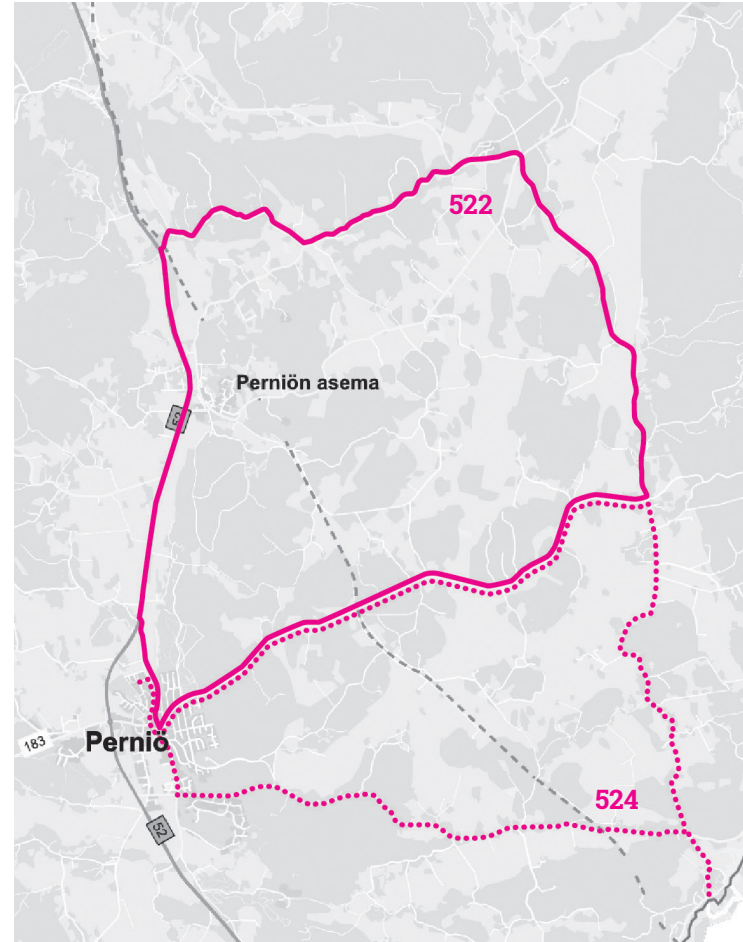

Erveläntie – Aaljoentie – Tuomarintie – Yliskyläntie – Perniöntie – Salontie – Lampolantie – Kirkonkylän koulu / Yhteiskoulu

**524****Perniö – Kaukurintie – Ylikulma – Perniö**

koulup.

Perniö Yhteiskoulu	Koski as.	Ylikulma	Perniö Yhteiskoulu	Perniö Kirkonkylän koulu
7:25	7:37	7:50	8:07	8:10
8:25	8:37	8:50	9:07	9:10
9:25	9:37	9:50	10:07	10:10

Paikku aikataulu 11.8.2021 – 3.6.2022

**522 Perniö – Tuohittu – Perniö****524 Perniö – Kaukurintie – Ylikulma – Perniö** ..... ———

Paikku aikataulu 11.8.2021 – 3.6.2022